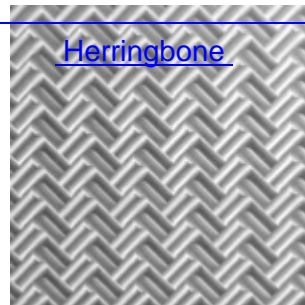

Decorative Metal | Metal Laminates | Kitchen Backsplashes | Architectural Metal

Decorative Metal | Metal Laminates | Kitchen Backsplashes

SpectraMetal Decorative Sheetmetal

Our SpectraMetal Decorative sheetmetal is available in clear aluminum, stainless steel, or one of 15 standard colors.

[Shimmering Cascade](#)

[Mist](#)

[Currents](#)

[Dancing Vines](#)

[Jungle Vines](#)

[Clouds](#)

[Herringbone](#)

[Engine Turn](#)

Recently Viewed Products

- [Metal Swirl 48" x 96"](#) (Category: [Metal Swirl](#))
- [30h x 36w Tuscany](#) (Category: [Color - Tuscany](#))
- [30h x 36w Cherry](#) (Category: [Cherry Backsplash](#))
- [Rusty Metal 24" x 48"](#) (Category: [Rusty Metal](#))
- [Moire 48" x 96"](#) (Category: [Moire](#))