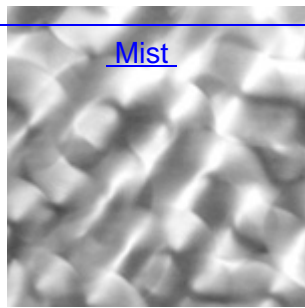

Decorative Metal | Metal Laminates | Kitchen Backsplashes | Architectural Metal

Decorative Metal | Metal Laminates | Kitchen Backsplashes

SpectraMetal Decorative Sheetmetal

Our SpectraMetal Decorative sheetmetal is available in clear aluminum, stainless steel, or one of 15 standard colors.

[Shimmering Cascade](#)

[Mist](#)

[Currents](#)

[Dancing Vines](#)

[Jungle Vines](#)

[Clouds](#)

[Herringbone](#)

[Engine Turn](#)

Recently Viewed Products

- [Metal Swirl 48" x 96"](#) (Category: [Metal Swirl](#))
- [30h x 36w Tuscany](#) (Category: [Color - Tuscany](#))
- [30h x 36w Cherry](#) (Category: [Cherry Backsplash](#))
- [Rusty Metal 24" x 48"](#) (Category: [Rusty Metal](#))
- [Moire 48" x 96"](#) (Category: [Moire](#))